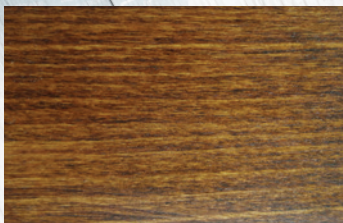

kompletní péče o dřevo v jednom výrobku

antik šedý

ořech

Lignofix

LAZURA 3v1

POUŽITÍ:

Tenkovrstvá lazura s vysokým penetračním účinkem určená pro dekorativní nátěry dřevěných povrchů v interiéru i exteriéru jako jsou ploty, pergoly, chaty, zahradní nábytek, okna, dveře, obložení balkonů a fasád apod. Není samostatně vhodná k nátěrům pochozích ploch. **Má dlouhodobý preventivní účinek proti dřevokazným houbám a plísním.**